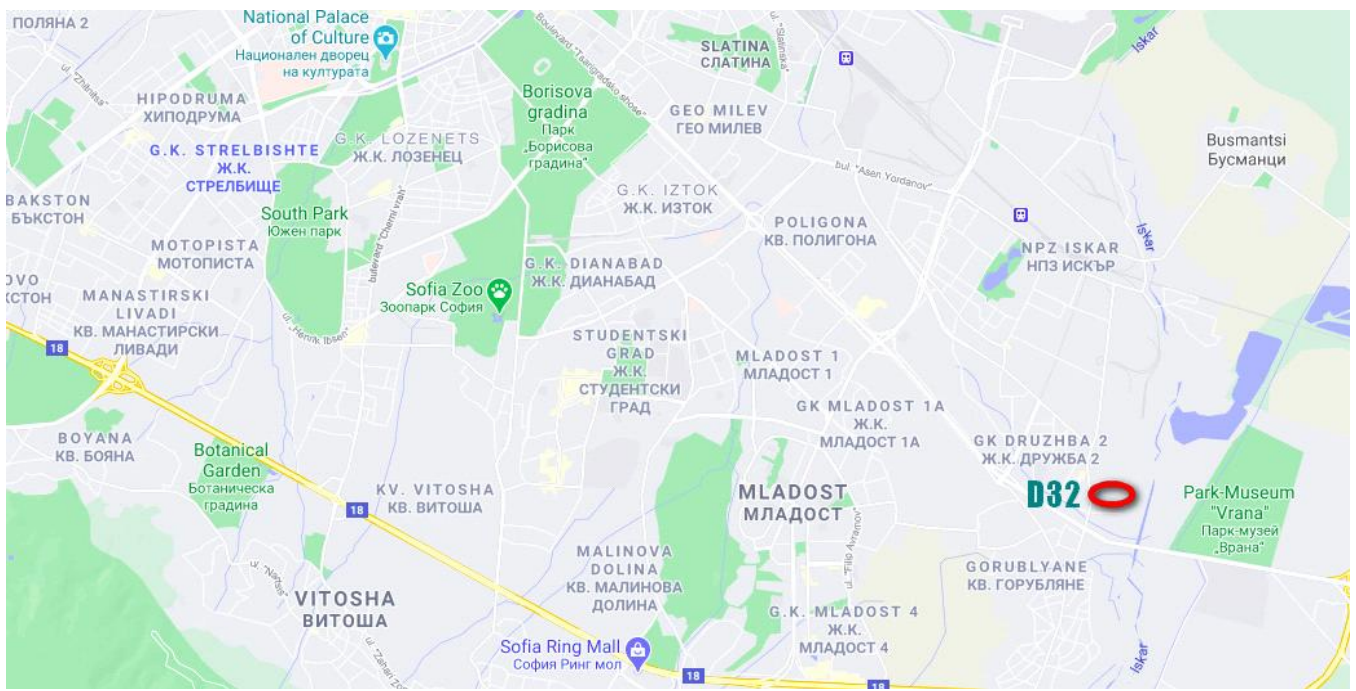

София 1680, Белите Брези, ул. Искърски пролом 4
(+359-2) 974 41 01, (+359-2) 875 40 68
www.delar.bg ; delar@delar.bg

ВНИМАНИЕ! Отчетът показва данните, както са въведени в компютърната система
към 2021-06-15 11:13:30 AM. Възможни са последващи изменения.
Моля свържете се с нас за актуална информация.