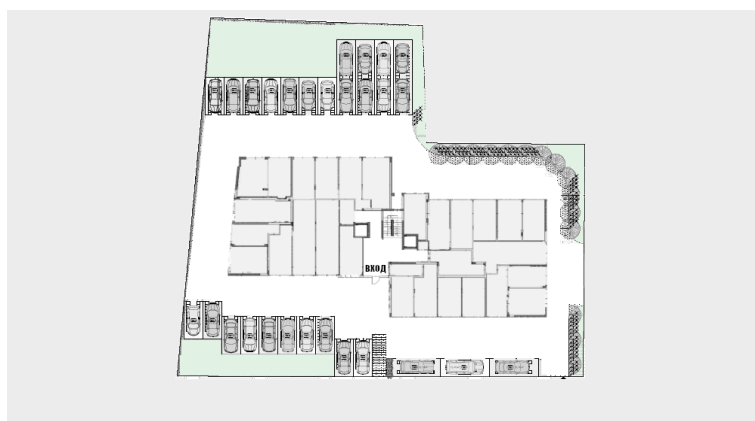

Блок D32 Дружба 2

Дружба 2, София

Шест етажна жилищна сграда с 57 апартамента, 26 гаража и 28 паркоместа. Блокът е до ул. Обиколна. Близки спирки на автобуси: 88, 204,384 и 4. В района има спортна площадка, детска градина, две училища, много търговски обекти, като: Лидл, Била, Практикер, Джъмбо. На 400 м.(5 мин.) от бул. Цариградско шосе.

РЗП: 4580 кв. м