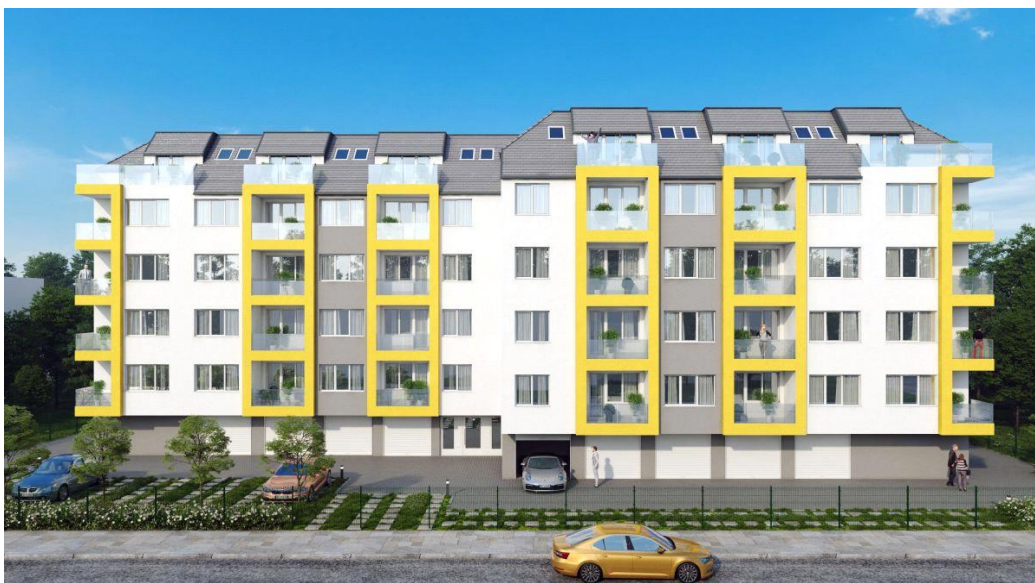

София 1680, Белите Брези, ул. Искърски пролом 4
(+359-2) 974 41 01, (+359-2) 875 40 68
www.delar.bg ; delar@delar.bg

ВНИМАНИЕ! Отчетът показва данните, както са въведени в компютърната система
към 2021-06-15 11:13:30 AM. Възможни са последващи изменения.
Моля свържете се с нас за актуална информация.